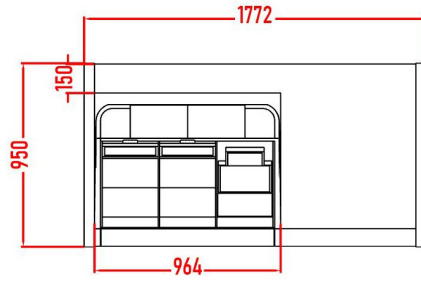

Arion pour S 4 - Exemples des configurations

3 modules = 3995,00 €

A - 1