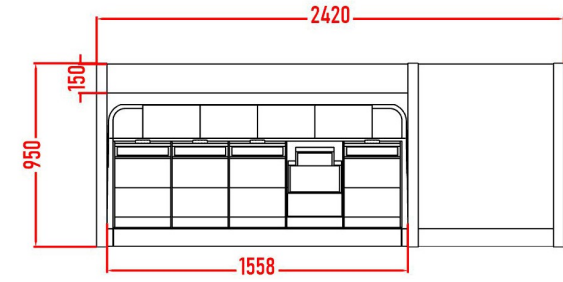

5 modules = 7230,00 €

A - 3