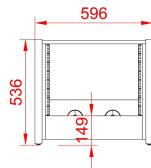

Arion - Rack

8 U = 595,00

12 U = 645,00

16 U = 685,00

20 U = 785,00

24 U = 545,00

Les cadres lateraux d'Arion - Rack sont proposés en 2 finitions, vous pouvez choisir l'une de deux sans supplément de prix.

En bois naturel (Play Wood) verni incolore ou en MDF verni semi - mat couleur au choix suivant RAL : <https://www.ralcolor.com/>