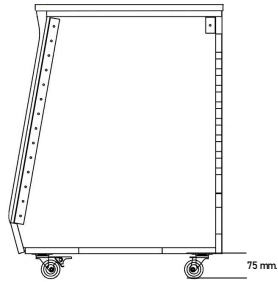

Éclairage LED

ECL = 97,00 €

Accessoires Rack 19"

Visserie rack 19" - 20 pieces

VIS x 20 = 62,00 €

Organiseur de câbles 1U

RNG = 78,00 €

4 Roulettes haute résistance
dont 2 avec freins - apparentes