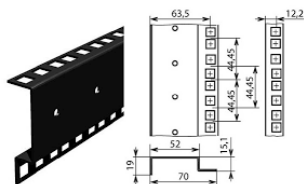

Accessoires Rack 19"

Doubles rails 19" à l'avant et à l'arrière

RA - RD = 89,00 €