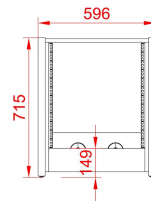

Arion - Rack

8 U = 595,00

12 U = 645,00

16 U = 685,00

20 U = 785,00

24 U = 545,00

Les cadres lateraux d'Arion - Rack sont proposés en 2 finitions, vous pouvez choisir l'une de deux sans supplément de prix.

En bois naturel (Play Wood) verni incolore ou en MDF verni semi - mat couleur au choix suivant RAL : <https://www.ralcolor.com/>