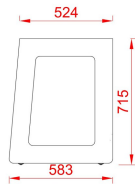

Arion - Rack

8 U = 595,00

12 U = 645,00

16 U = 685,00

20 U = 785,00

24 U = 545,00

Les cadres lateraux d'Arion - Rack sont proposés en 2 finitions, vous pouvez choisir l'une de deux sans supplément de prix.

En bois naturel (Play Wood) verni incolore ou en MDF verni semi - mat couleur au choix suivant RAL : <https://www.ralcolor.com/>