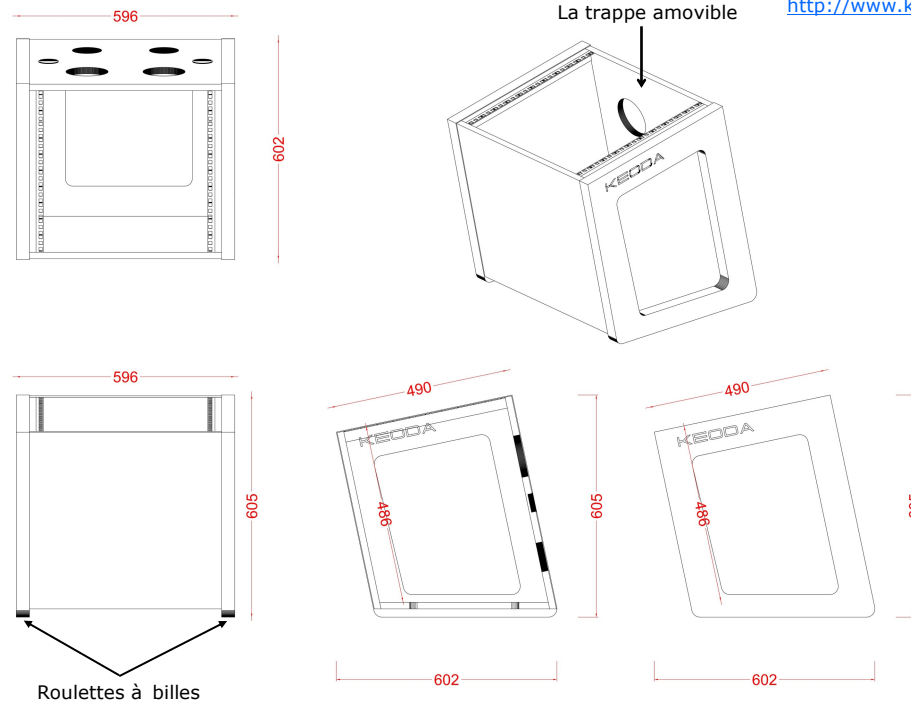

Arion - Roll = 745,00 €
Couleur au choix

Les flancs d' Arion - Roll sont proposés en 2 finitions, vous pouvez choisir l'une de deux sans supplément de prix.

En bois naturel (Play Wood) verni incolore .

En MDF verni semi - mat couleur au choix suivant RAL :

<https://www.ralcolor.com/>

Le reste est construit en mélaminé couleur au choix selon nuancier Keoda :

<http://www.keoda.com/fr/our-offer/serie-avid-s-3/xera-for-s-3#colors>