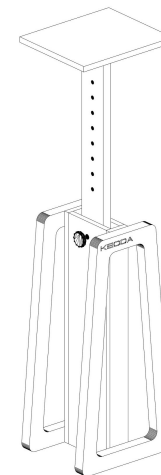

Arion - Stand

Les flancs d' Arion - Stand sont proposés en 2 finitions, vous pouvez choisir l'une de deux sans supplément de prix.
En bois naturel (Play Wood) verni incolore .

En MDF verni semi mat couleur au choix suivant RAL :

<https://www.ralcolor.com/>

Le reste est construit en mélaminé couleur au choix selon nuancier Keoda :

<http://www.keoda.com/fr/our-offer/serie-avid-s-3/xera-for-s-3#colors>

Arion - Stand = 745,00 € (1pièce)
Tablette supérieur sur mesure Top - A = 42.00 € (1pièce)