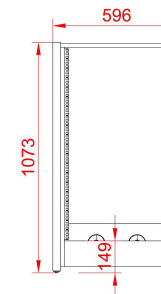

Arion - Rack

8 U = 595,00

12 U = 645,00

16 U = 685,00

20 U = 785,00

24 U = 545,00

Les cadres lateraux d'Arion - Rack sont proposés en 2 finitions, vous pouvez choisir l'une de deux sans supplément de prix.

En bois naturel (Play Wood) verni incolore ou en MDF verni semi - mat couleur au choix suivant RAL : <https://www.ralcolor.com/>