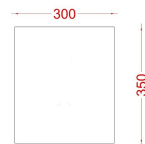

Les flancs d' Arion - Stand sont proposés en 2 finitions, vous pouvez choisir l'une de deux sans supplément de prix.
En bois naturel (Play Wood) verni incolore .

En MDF verni semi mat couleur au choix suivant RAL :

<https://www.ralcolor.com/>

Le reste est construit en mélaminé couleur au choix selon nuancier Keoda :

<http://www.keoda.com/fr/our-offer/serie-avid-s-3/xera-for-s-3#colors>

Arion - Stand = 745,00 € (1pièce)
Tablette supérieur sur mesure Top - A = 42.00 € (1pièce)