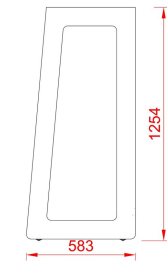

Arion - Rack

8 U = 595,00

12 U = 645,00

16 U = 685,00

20 U = 785,00

24 U = 545,00

Les cadres lateraux d'Arion - Rack sont proposés en 2 finitions, vous pouvez choisir l'une de deux sans supplément de prix.

En bois naturel (Play Wood) verni incolore ou en MDF verni semi - mat couleur au choix suivant RAL : <https://www.ralcolor.com/>