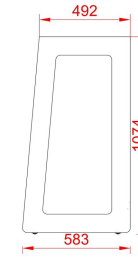

Arion - Rack

8 U = 595,00

12 U = 645,00

16 U = 685,00

20 U = 785,00

24 U = 545,00

Les cadres lateraux d'Arion - Rack sont proposés en 2 finitions, vous pouvez choisir l'une de deux sans supplément de prix.

En bois naturel (Play Wood) verni incolore ou en MDF verni semi - mat couleur au choix suivant RAL : <https://www.ralcolor.com/>