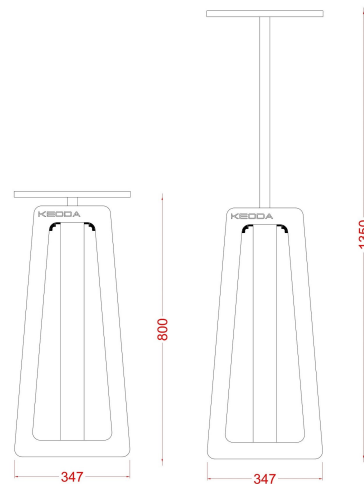

Voir vidéo : <https://youtu.be/MsDcvM9ivdY>

Arion - Stand

Les flancs d' Arion - Stand sont proposés en 2 finitions, vous pouvez choisir l'une de deux sans supplément de prix.
En bois naturel (Play Wood) verni incolore .

Arion - Stand = 745,00 € (1pièce)
Tablette supérieur sur mesure Top - A = 42.00 € (1pièce)

Arion - Roll - 10 U

Arion - Roll = 745,00 €
Couleur au choix

Les flancs d' Arion - Roll sont proposés en 2 finitions, vous pouvez choisir l'une de deux sans supplément de prix.