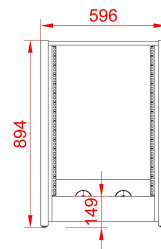

Arion - Rack

8 U = 595,00

12 U = 645,00

16 U = 685,00

20 U = 785,00

24 U = 545,00

Les cadres lateraux d'Arion - Rack sont proposés en 2 finitions, vous pouvez choisir l'une de deux sans supplément de prix.

En bois naturel (Play Wood) verni incolore ou en MDF verni semi - mat couleur au choix suivant RAL : <https://www.ralcolor.com/>