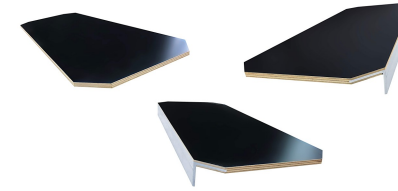

BND- DCP = 765,00 €

BND- DCP Bandeau similicuir sur aimants remettant en quelques secondes le meuble à une configuration classique .

Le system rendant le poste de travail ergonomique et agréable. Le clavier PC ou MAC ainsi que la souris se trouvent à portée de main à la même hauteur que les faders. Le travail devient ainsi confortable et rapide. La tablette est fabriquée en matériau naturel, très résistant, agréable au toucher, du playwood verni incolore. En quelques secondes, grâce au système équipé d'aimants, l'emplacement pour la souris peut être placé à gauche ou à droite, la tablette étant réversible. Ce système permet en quelques secondes de revenir à une configuration classique en remettant le bandeau similicuir, (BND – DCP)

Accessoires en option

Innovant - tablette en play wood fixe pour la souris
S'adapte pour chaque modèle de meuble.

Mouse shelf = 375,00 €

Accessoires en option

Innovant - Le système de glissière avec la tablette coulissante

System - T = 875,00 €

Autres dimensions sur demande
la tablette coulissante en bois naturel (plywood)

Tablette = 290,00 €

Le système de glissière avec la tablette coulissante en bois naturel pour clavier et souris.