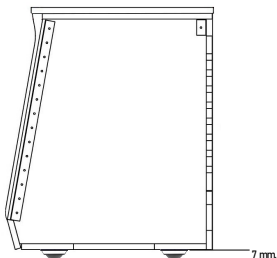

4 Roulettes à billes haute résistance

BIL = 184,00 €