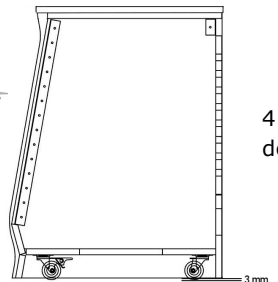

4 Roulettes haute résistance
dont 2 avec freins - non apparentes

510 R - HR - N = 235,00 €