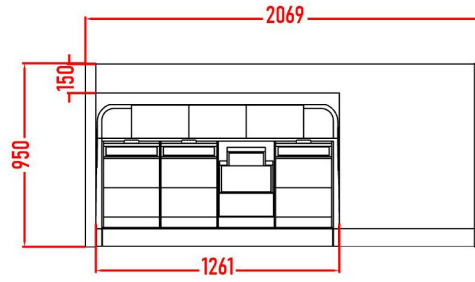

4 modules = 4750,00 €

A - 2