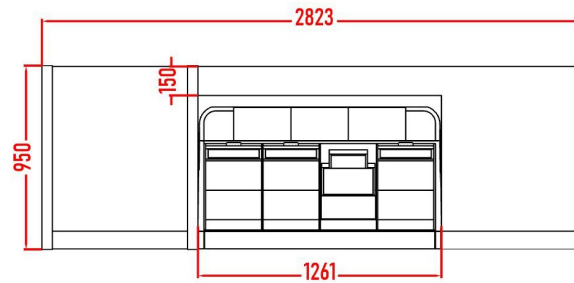

4 modules = 5670,00 €

B - 2