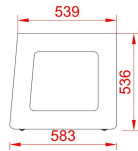

Arion - Rack

8 U = 595,00

12 U = 645,00

16 U = 685,00

20 U = 785,00

24 U = 545,00

Les cadres lateraux d'Arion - Rack sont proposés en 2 finitions, vous pouvez choisir l'une de deux sans supplément de prix.

En bois naturel (Play Wood) verni incolore ou en MDF verni semi - mat couleur au choix suivant RAL : <https://www.ralcolor.com/>