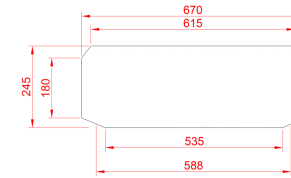

Accessoires en option

Innovant - tablette en play wood fixe pour la souris
S'adapte pour chaque modèle de meuble.

Mouse shelf = 375,00 €

Accessoires en option

Innovant - Le système de glissière avec la tablette coulissante

System - T = 875,00 €

Autres dimensions sur demande
la tablette coulissante en bois naturel (plywood)

Tablette = 290,00 €

Le système de glissière avec la tablette coulissante en bois naturel pour clavier et souris.