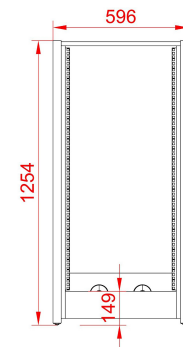

Arion - Rack

8 U = 595,00

12 U = 645,00

16 U = 685,00

20 U = 785,00

24 U = 545,00

Les cadres lateraux d'Arion - Rack sont proposés en 2 finitions, vous pouvez choisir l'une de deux sans supplément de prix.

En bois naturel (Play Wood) verni incolore ou en MDF verni semi - mat couleur au choix suivant RAL : <https://www.ralcolor.com/>