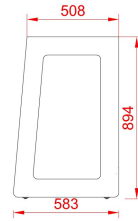

Arion - Rack

8 U = 595,00

12 U = 645,00

16 U = 685,00

20 U = 785,00

24 U = 545,00

Les cadres lateraux d'Arion - Rack sont proposés en 2 finitions, vous pouvez choisir l'une de deux sans supplément de prix.

En bois naturel (Play Wood) verni incolore ou en MDF verni semi - mat couleur au choix suivant RAL : <https://www.ralcolor.com/>