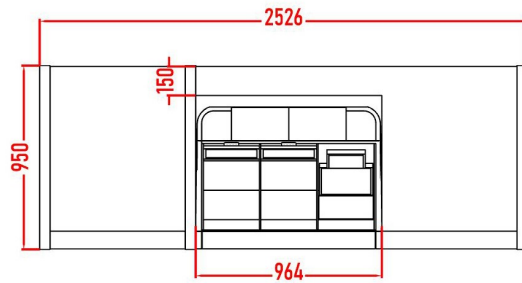

3 modules = 4980,00 €

B - 1