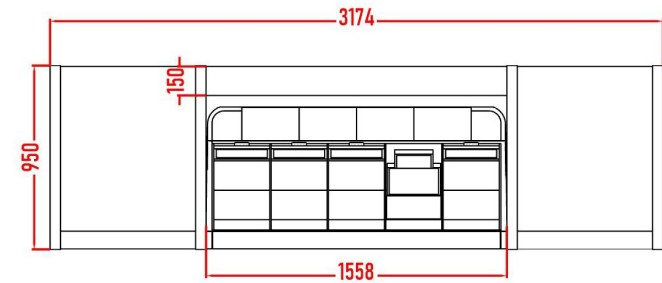

B - 2

5 modules = 8240,00 €

B - 3

Les configurations ci-dessus sont représentées à titre d'exemple .
 Vous pouvez proposer votre propre configuration .

Accessoires en option

Rack- droit = 225,00

Rack 19" amovible droit , le nombre d'unités et la profondeur utile est au choix , vous pouvez le placer à l'endroit souhaité sur le plan de travail.